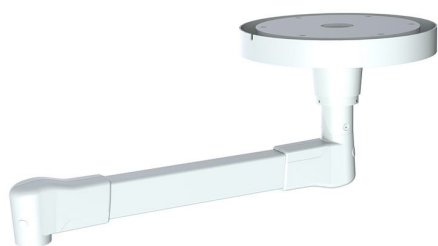

- Couleurs standard
  - Tubes: RAL 9016 (Blanc signalisation)
  - Composants: RAL 9016 (Blanc signalisation)
  - Couleurs spéciale sur demande

Type de protection IP 54 DIN EN 60529