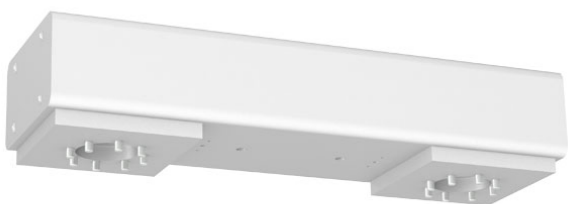

HMA M300

- Couleurs standard
 - Tubes: RAL 9016 (Blanc signalisation)
 - Composants: RAL 9016 (Blanc signalisation)
 - Couleurs spéciale sur demande

Type de protection IP 54 DIN EN 60529

HMA I-400 U-EXTENSION

44030-0XXXX-XXXXXXX

Extension en U de construction soudée de haute qualité en acier

- Couleur standard
 - RAL 7035 (Gris clair)
 - Couleurs spéciale sur demande
- Montage au plafond possible

Code type	La description
44030-00500-1703510	HMA I-400 U-Extension 500 mm, 35kg, Couleur: RAL 7035
44030-00750-1703510	HMA I-400 U-Extension 750 mm, 43kg, Couleur: RAL 7035
44030-01000-1703510	HMA I-400 U-Extension 1000 mm, 50kg, Couleur: RAL 7035
44030-01500-1703510	HMA I-400 U-Extension 1500 mm, 65kg, Couleur: RAL 7035
44030-02000-1703510	HMA I-400 U-Extension 2000 mm, 80kg, Couleur: RAL 7035

HMA I-400 Z-EXTENSION

44031-0XXXX-XXXXXXX

Extension en Z de construction soudée de haute qualité en acier

- Couleur standard
 - RAL 7035 (Gris clair)
 - Couleurs spéciale sur demande

Code type	La description
44031-00500-1703510	HMA I-400 Z-Extension 500 mm, 35kg, Couleur: RAL 7035
44031-00750-1703510	HMA I-400 Z-Extension 750 mm, 43kg, Couleur: RAL 7035
44031-01000-1703510	HMA I-400 Z-Extension 1000 mm, 50kg, Couleur: RAL 7035
44031-01500-1703510	HMA I-400 Z-Extension 1500 mm, 65kg, Couleur: RAL 7035
44031-02000-1703510	HMA I-400 Z-Extension 2000 mm, 80kg, Couleur: RAL 7035