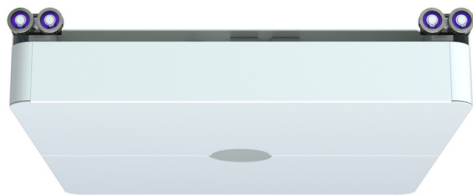

300

HMA CR 300

Chariot de plafond avec capacités de charge jusqu'à 300 kg.

- Couleurs standard
 - RAL 9016 (Blanc signalisation)
 - Couleurs spéciale sur demande

GESTION DES CÂBLES

Gestion des câbles

RAILS DE GUIDAGE (4250 MM)