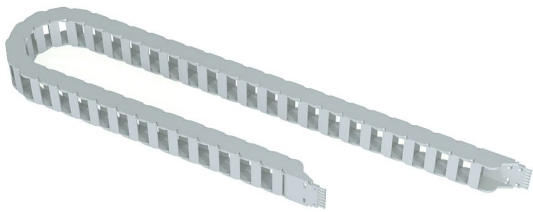

300

HMA CR 300

Chariot de plafond avec capacités de charge jusqu'à 300 kg.

- Couleurs standard
 - RAL 9016 (Blanc signalisation)
 - Couleurs spéciale sur demande

GESTION DES CÂBLES

Gestion des câbles

RAILS DE GUIDAGE (4250 MM)