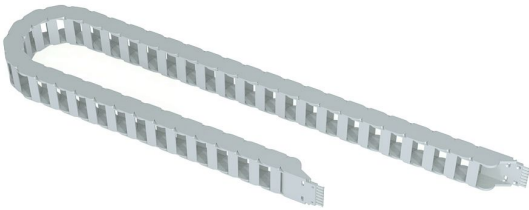

180

HMA CR 180

Chariot de plafond avec capacités de charge jusqu'à 180 kg.

- Couleurs standard
 - RAL 9016 (Blanc signalisation)
 - Couleurs spéciale sur demande

GESTION DES CÂBLES

Gestion des câbles

RAILS DE GUIDAGE (4250 MM)