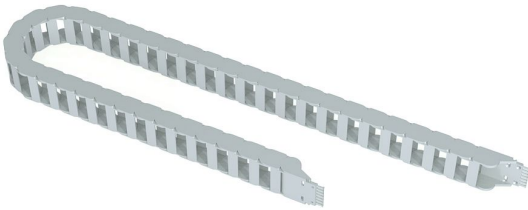

GESTION DES CÂBLES