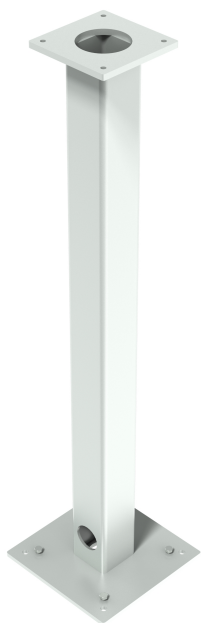

COLONNE HMA I-225
45011-XXXXX-XXXXXXX

Colonne stable pour le montage rigide des système de suspension HMA I-225 au sol ou au plafond

- Couleurs standard
 - Composants: RAL 7035 (Gris clair)
 - Couleurs spéciale sur demande
- Guide-câble interne

Code type 45011-xxxxx-xxxxxxx

Type de protection IP 54 DIN EN 60529

COLONNE DE PLANCHER HMA I-225

45011-XXXXX-XXXXXXX

Colonnes stables pour la fixation rigide des systèmes de suspension HMA I-225 au sol ou au plafond.

- Couleur standard
 - RAL 7035 (Gris clair)
 - Couleurs spéciale sur demande
- Hauteur jusqu'à 2500 mm par incréments de 100 mm
- Guide-câble interne
- Plateau à bride supérieure pour le rotule d'extension HMA I-225