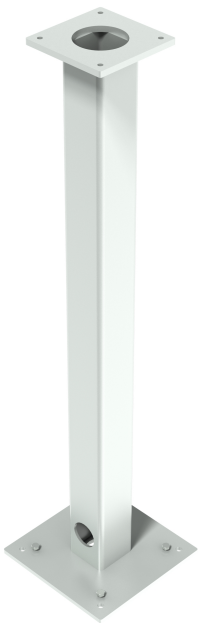

COLONNE HMA I-225
45011-XXXXX-XXXXXXX

Colonne stable pour le montage rigide des système de suspension HMA I-225 au sol ou au plafond

- Couleurs standard
 - Composants: RAL 7035 (Gris clair)
 - Couleurs spéciale sur demande
- Guide-câble interne

Code type 45011-xxxxx-xxxxxxx

Type de protection IP 54 DIN EN 60529

COLONNE DE PLANCHER HMA I-225

45011-XXXXX-XXXXXXX

Colonnes stables pour la fixation rigide des systèmes de suspension HMA I-225 au sol ou au plafond.

- Couleur standard
 - RAL 7035 (Gris clair)
 - Couleurs spéciale sur demande
- Hauteur jusqu'à 2500 mm par incréments de 100 mm
- Guide-câble interne
- Plateau à bride supérieure pour le rotule d'extension HMA I-225