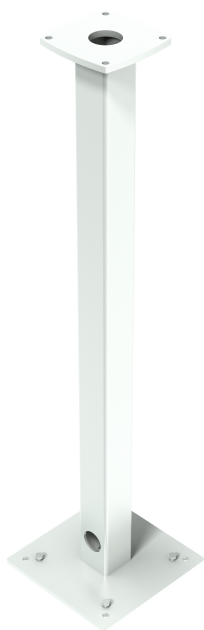

**COLONNE HMA I-130**  
45016-XXXXX-XXXXXXX

Colonne stable pour le montage rigide des système de suspension HMA I-130 au sol ou au plafond

- Couleurs standard
  - Composants: RAL 7035 (Gris clair)
  - Couleurs spéciale sur demande
- Guide-câble interne

## COLONNE DE PLANCHER HMA I-130

45016-XXXXX-XXXXXXX

Colonnes stables pour la fixation rigide des systèmes de suspension HMA I-130 au sol ou au plafond.

- Couleur standard
  - RAL 7035 (Gris clair)
  - Couleurs spéciale sur demande
- Hauteur jusqu'à 2500 mm par incréments de 100 mm
- Guide-câble interne
- Plateau à bride supérieure pour le rotule d'extension HMA I-130