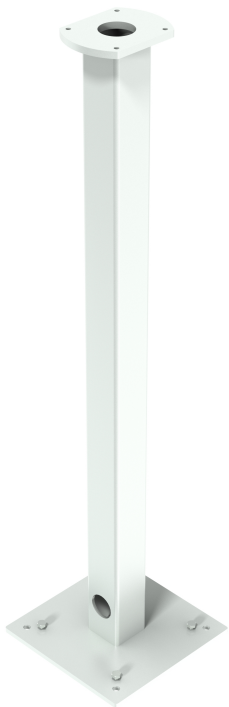

**COLONNE HMA I-080**  
45012-XXXXX-XXXXXXX

Colonne stable pour le montage rigide des système de suspension HMA I-080 au sol ou au plafond

- Couleurs standard
  - Composants: RAL 7035 (Gris clair)
  - Couleurs spéciale sur demande
- Guide-câble interne

---

**Code type** 45012-xxxxx-xxxxxxx

---

**Type de protection** IP 54 DIN EN 60529

---

## COLONNE DE PLANCHER HMA I-080

45012-XXXXX-XXXXXXX

Colonnes stables pour la fixation rigide des systèmes de suspension HMA I-080 au sol ou au plafond.

- Couleur standard
  - RAL 7035 (Gris clair)
  - Couleurs spéciale sur demande
- Hauteur jusqu'à 2500 mm par incréments de 100 mm
- Guide-câble interne
- Plateau à bride supérieure pour le rotule d'extension HMA I-080