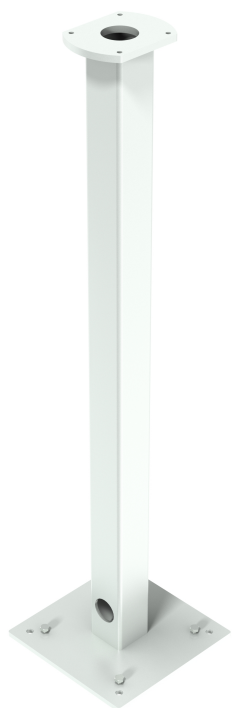

**COLONNE HMA I-080**  
45012-XXXXX-XXXXXXX

Colonne stable pour le montage rigide des système de suspension HMA I-080 au sol ou au plafond

- Couleurs standard
  - Composants: RAL 7035 (Gris clair)
  - Couleurs spéciale sur demande
- Guide-câble interne

---

**Code type** 45012-xxxxx-xxxxxxx

---

**Type de protection** IP 54 DIN EN 60529

---

## COLONNE DE PLANCHER HMA I-080

45012-XXXXX-XXXXXXX

Colonnes stables pour la fixation rigide des systèmes de suspension HMA I-080 au sol ou au plafond.

- Couleur standard
  - RAL 7035 (Gris clair)
  - Couleurs spéciale sur demande
- Hauteur jusqu'à 2500 mm par incréments de 100 mm
- Guide-câble interne
- Plateau à bride supérieure pour le rotule d'extension HMA I-080